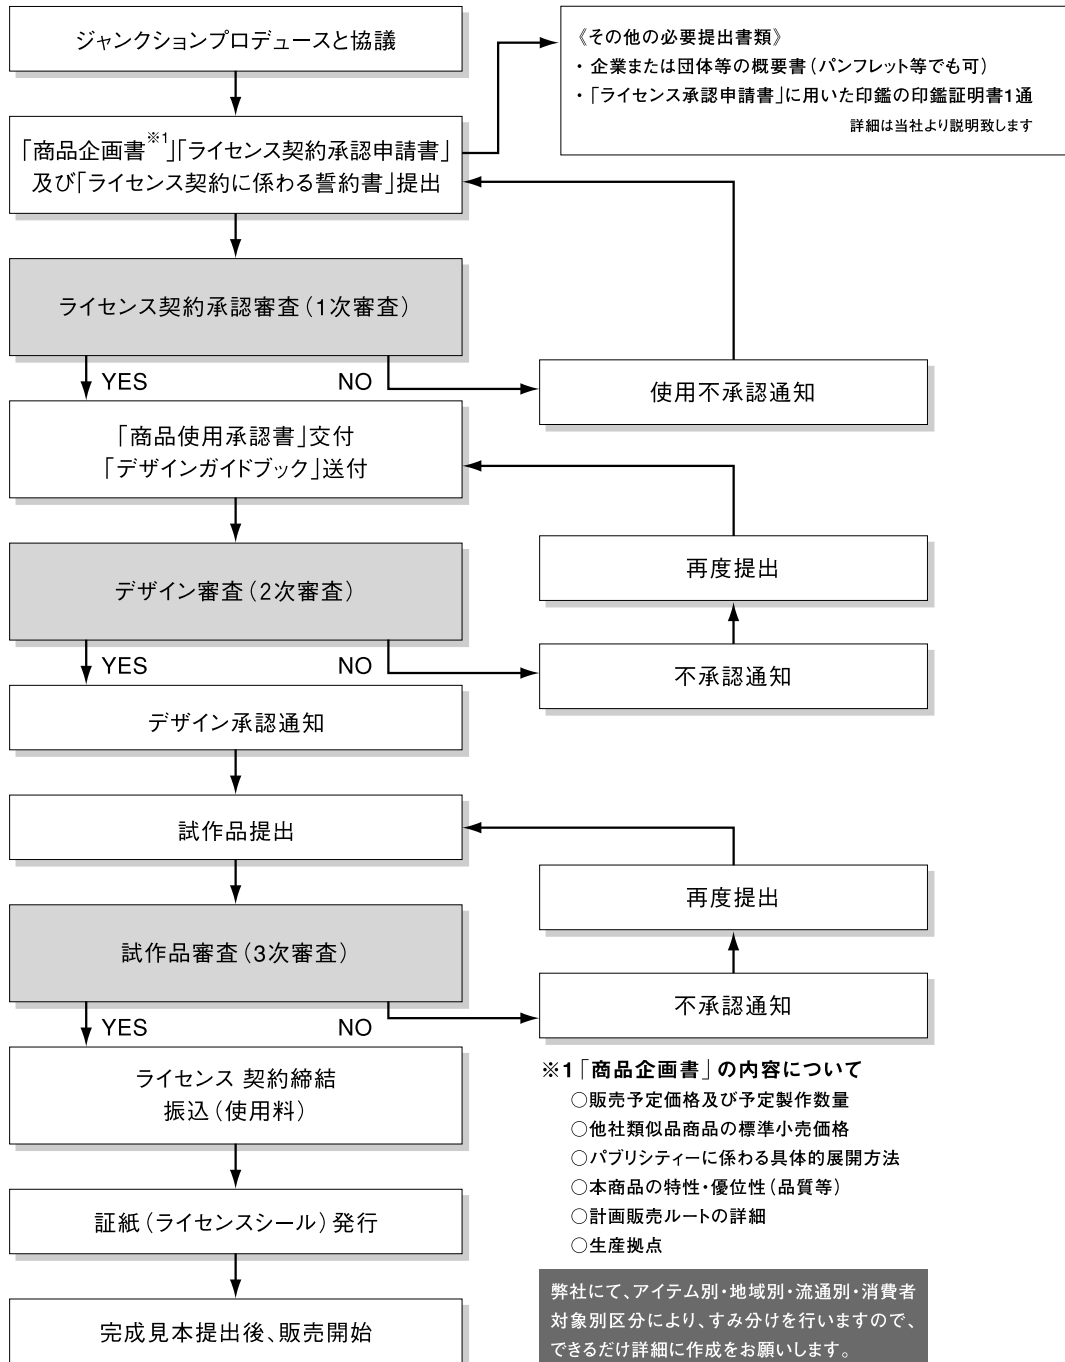

ライセンス契約申請の進め方

(お問合せ先) 株式会社ジャンクションプロデュースJPP事業部
TEL 0721-56-7500 FAX 0721-56-7711
E-mail:jpp@junction-produce.co.jp